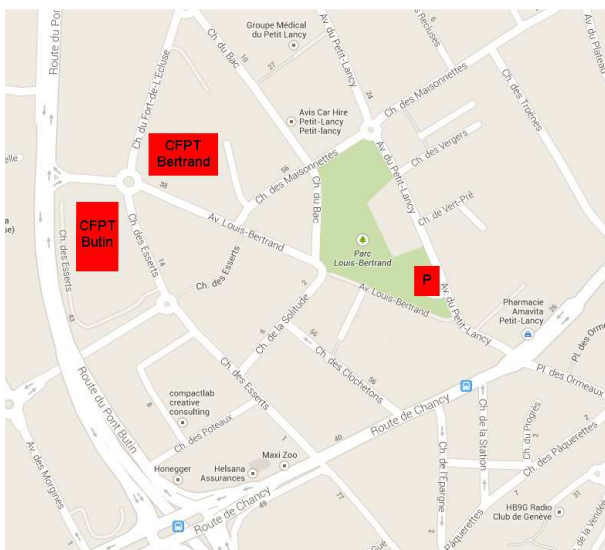

INFORMATION CONCERNANT LE PARKING PUBLIC LOUIS-BERTRAND

à 3 minutes à pied de l'école 😊 : inutile de tourner 15 minutes pour trouver une place

268 places à disposition

Entrée du parking:
Av. Petit-Lancy 5a

Les élèves et le personnel du CFPT bénéficient d'un tarif préférentiel pour l'accès au parking public Louis-Bertrand.

2 possibilités s'offrent à vous :

- **une carte à prépaiement** nominative à charger à votre convenance à un tarif préférentiel de 25% sur présentation d'un justificatif (pour les élèves : attestation de scolarité à demander aux secrétariats d'écoles ou pour les enseignants et le PAT : attestation de rattachement au CFPT à demander à Mme Xygalas-RH PE)
- **Un abonnement mensuel illimité** pour Fr. 150.--
- Dans les 2 cas, une **caution de Fr. 50.--** est demandée pour l'obtention de la carte magnétique nominative donnant accès au parking.
- **Pour toute démarche et information, veuillez vous adresser à la régie**